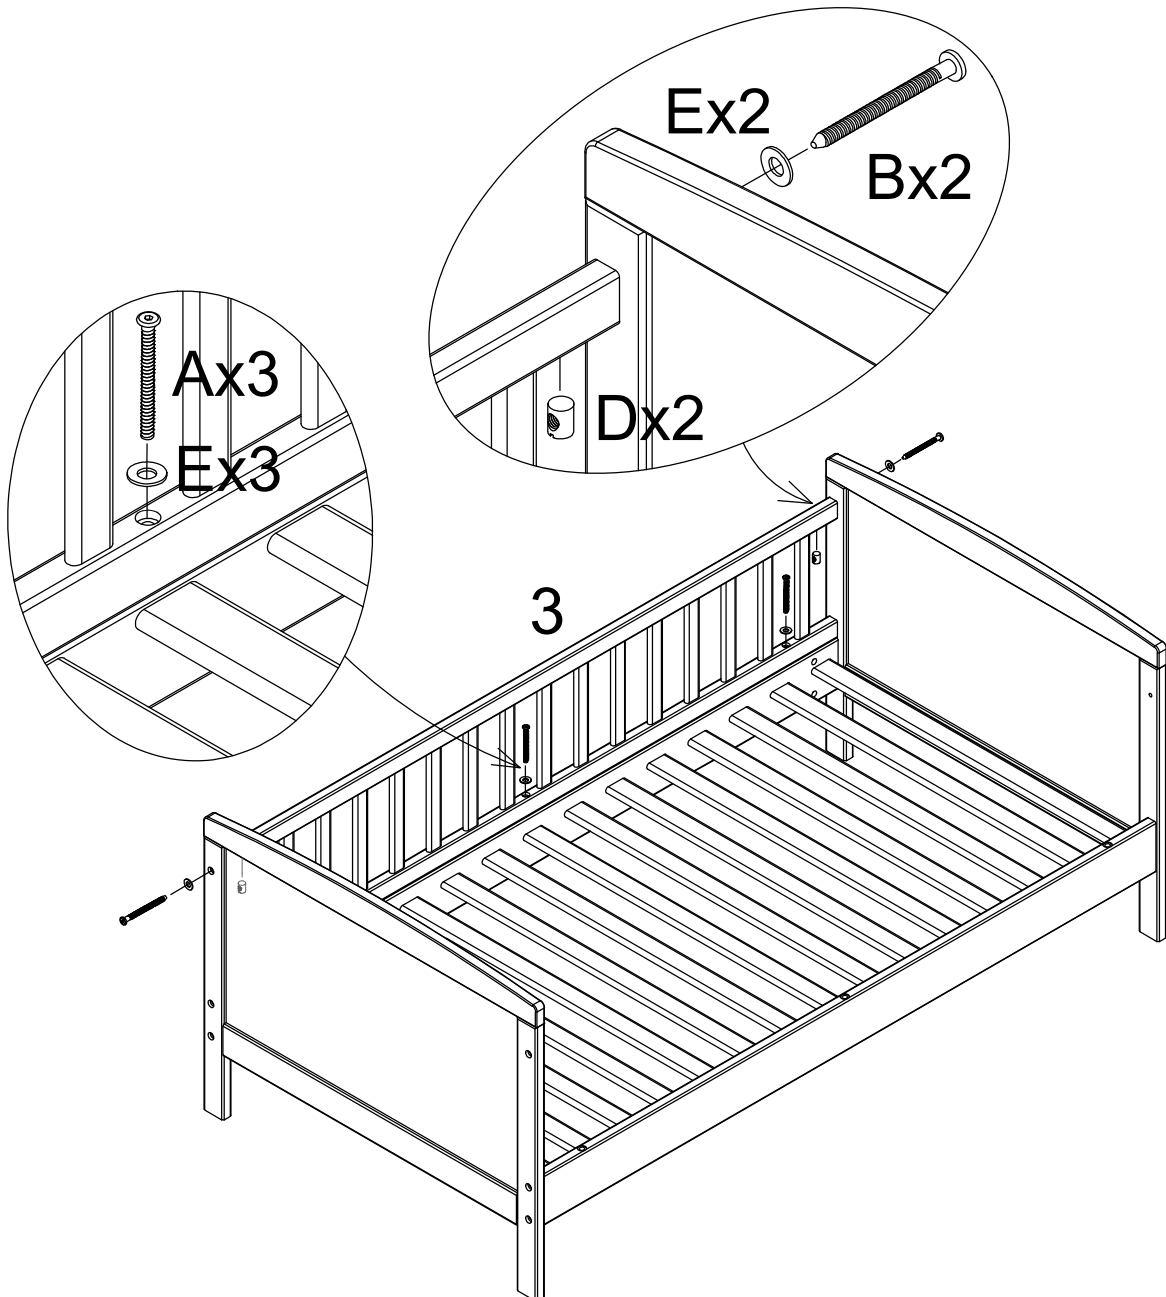

2.

A

B

D

E

M6X45

x3

M6X60

x2

x2

x5