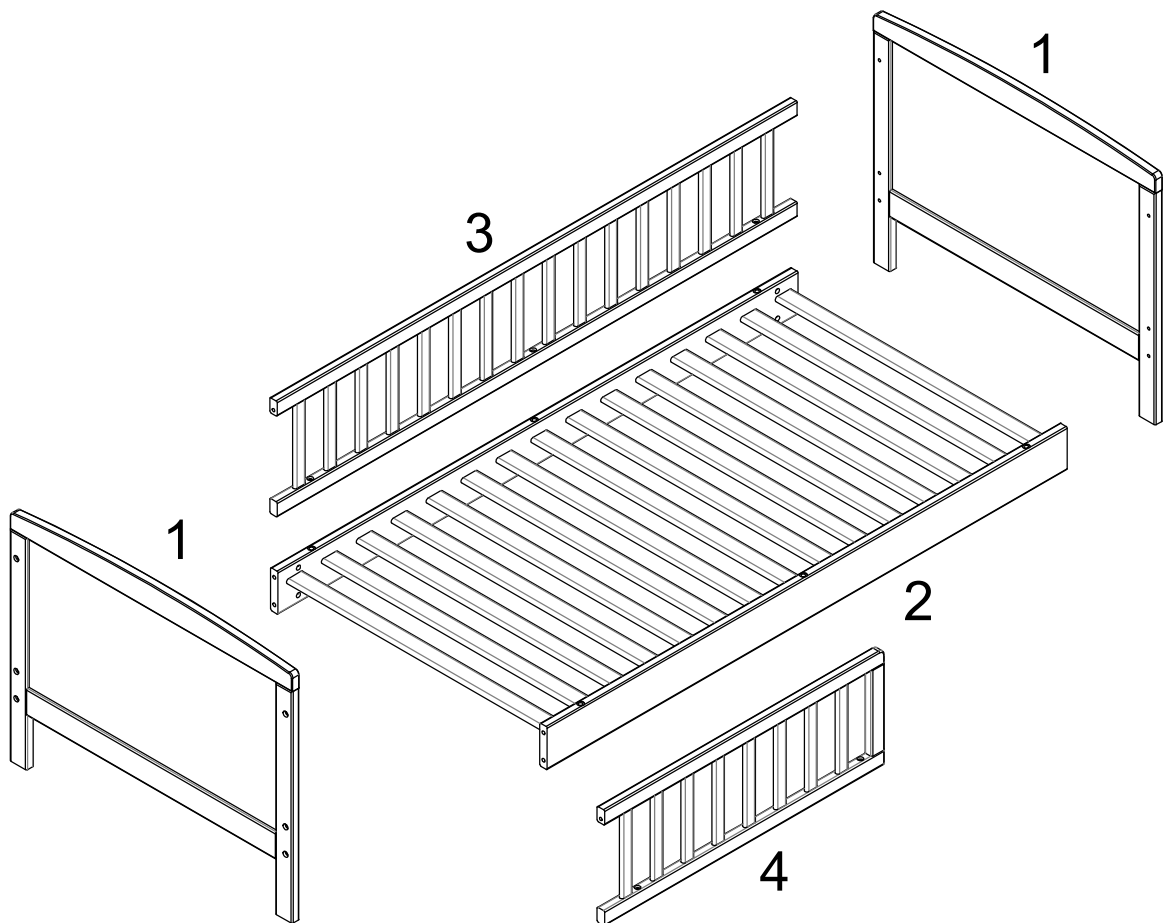

Anbefalt alder: Denne sengen er egnet for barn fra 18 måneder til 4 år.

Overholder: BS 8509:2018+A1:2011.

1.

M6X90
x8

D

x8

E

x8