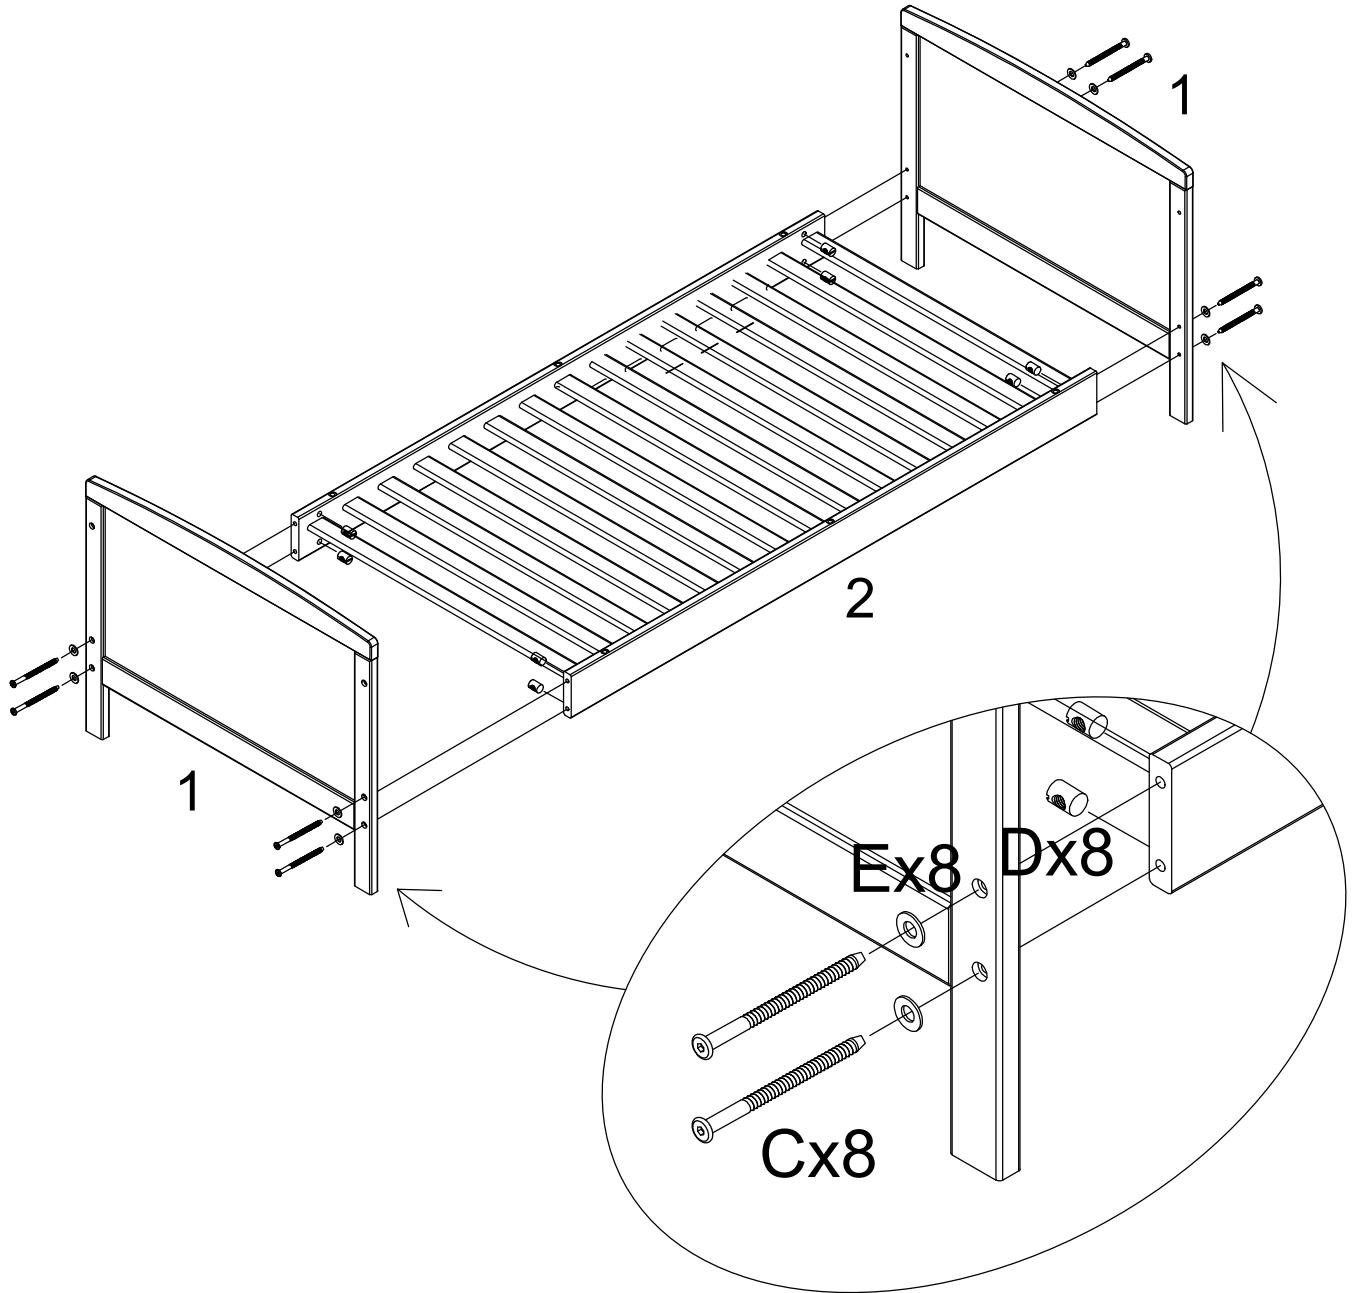

Anbefalt alder: Denne sengen er egnet for barn fra 18 måneder til 4 år.

Overholder: BS 8509:2018+A1:2011.

1.

M6X90
x8

D

x8

E

x8

2.

A

B

D

E

M6X45

x3

M6X60