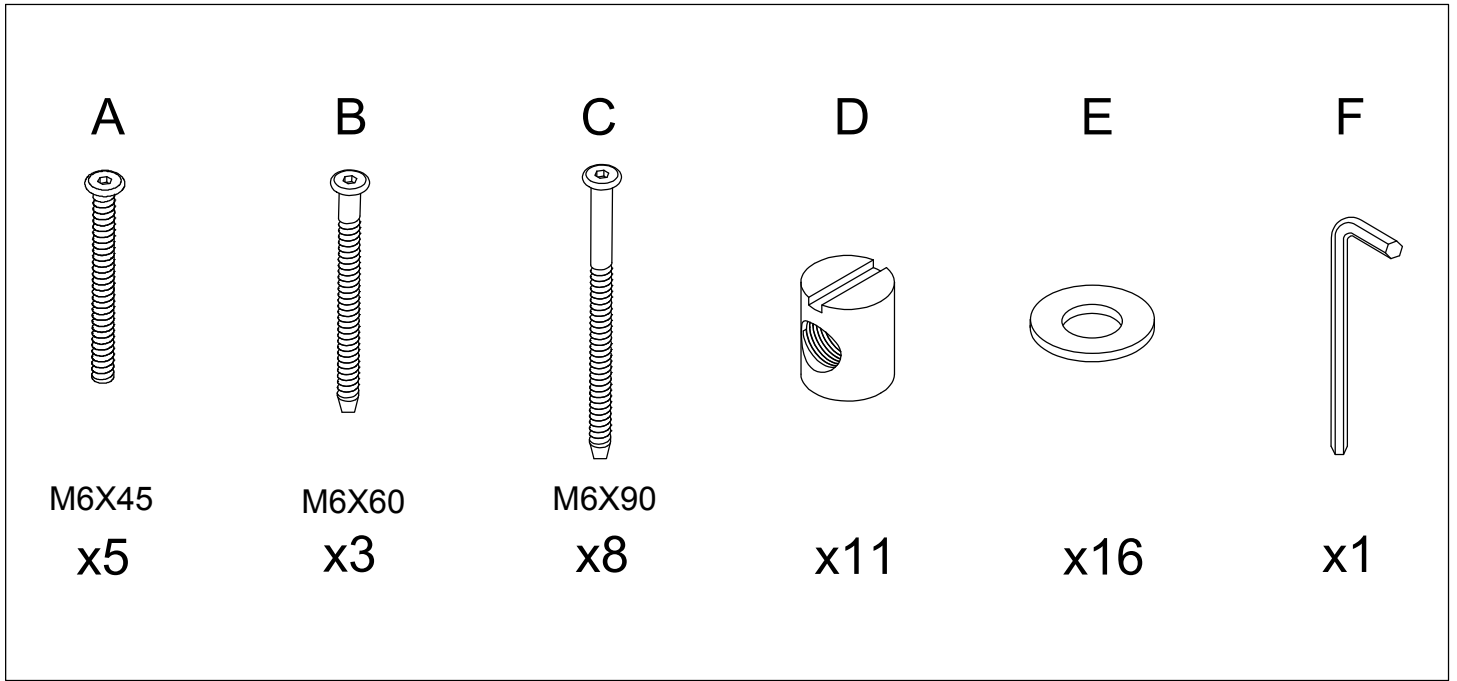

Anbefalt alder: Denne sengen er egnet for barn fra 18 måneder til 4 år.

Overholder: BS 8509:2018+A1:2011.

1.

M6X90
x8

D

x8

E

x8