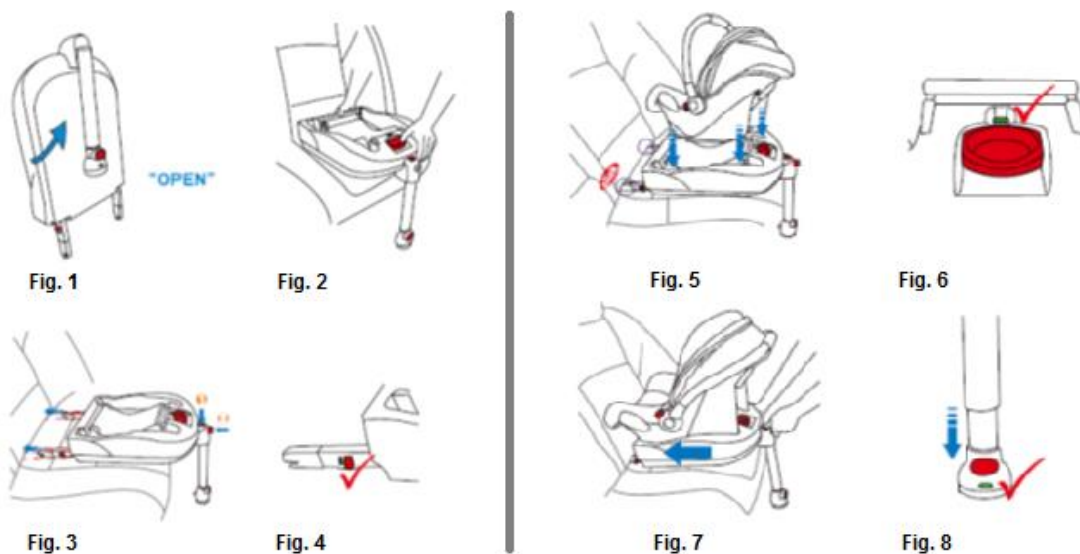

OVERSIGT

ISOFIX-MONTERING

Slå ISOFIX-benet ud

1. Placer basen på bilsædet
2. Hold knap 1 inde og derefter knap 2, så ISOFIX fæsterne er foldet ud. Ret basens ISOFIX-arm mod bilens beslag.
3. Skub basen ind i ISOFIX-beslagene indtil du hører et "klik" (Fig. 3).
4. Når basen er monteret korrekt, vil monteringsindikatoren vise grønt. Hvis den viser rødt, løsne da basen og installer igen. (Fig. 4)
5. Tryk autostolens stålstænger ned i basen, således at alle fire samlingspunkter klikker (Fig. 5).
6. Når autostolen er monteret korrekt vil indikatoren vise grønt. Hvis den viser rødt bør stolen løsnes og genmonteres. (Fig. 6)
7. Hold knap 1 og 2 nede på samme tid. Vær sikker på, at autostolen er trykket mod sædets ryglæn. (Fig. 7)
8. Juster installationsbenet, så det når helt ned til gulvet, og tjek at indikatoren viser grønt. (Fig.8)