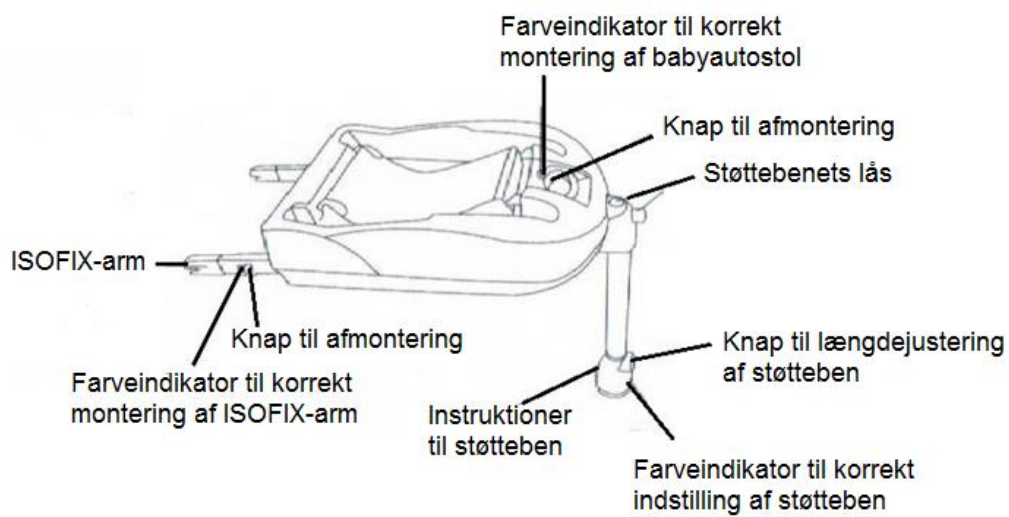

OVERSIGT

ISOFIX-MONTERING

Slå ISOFIX-benet ud

1. Placer basen på bilsædet
2. Hold knap 1 inde og derefter knap 2, så ISOFIX fæsterne er foldet ud. Ret basens ISOFIX-arm mod bilens beslag.
3. Skub basen ind i ISOFIX-beslagene indtil du hører et "klik" (Fig. 3).
4. Når basen er monteret korrekt, vil monteringsindikatoren vise grønt. Hvis den viser rødt, løsne da basen og installer igen. (Fig. 4)
5. Tryk autostolens stålstænger ned i basen, således at alle fire samlingspunkter klikker (Fig. 5).
6. Når autostolen er monteret korrekt vil indikatoren vise grønt. Hvis den viser rødt bør stolen løsnes og genmonteres. (Fig. 6)
7. Hold knap 1 og 2 nede på samme tid. Vær sikker på, at autostolen er trykket mod sædets ryglæn. (Fig. 7)
8. Juster installationsbenet, så det når helt ned til gulvet, og tjek at indikatoren viser grønt. (Fig.8)