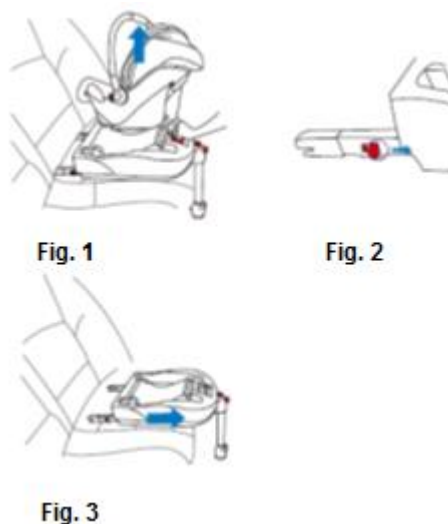

OVERSIKT

ISOFIX-MONTERINGSINSTRUKSJON

Rett ut ISOFIX-støttebeinet

1. Plasser basen i bilsetet.
2. Hold inne knapp 1 og deretter knapp 2, så ISOFIX-festene foldes ut. Sett basens feste mot bilens tilsvarende ISOFIX-fester.
3. Trykk så inn armene til du hører "klikk-klikk" (Fig. 3).
4. Når basen er korrekt montert vil monteringsindikatoren vise grønt (Fig. 4). Om den viser rødt, løsne basen og installer på nytt.
5. Trykk ned babybilstolens stålarme i basen slik at alle fire festepunktene klikker (Fig. 5).
6. Når skallet sitter fast endres indikatorfargen (ved markeringen i Fig. 6) fra rødt til grønt. Dersom den er rød, løsne babybilstolen og prøv på nytt.
7. Trykk inn knapp 1 og 2 samtidig. Sørg for at babybilstolen står stødig inn mot bilsetets rygg (Fig. 7).
8. Hold fast støttebeinet knapp og juster høyden på støttebeinet. Sørg for at det står mot gulvet og at indikatoren viser grønt (Fig. 8).

Ta bort babybilstolen fra bilen

1. Dra i håndtaket i Fig. 1 og løft opp stolen samtidig. Babybilstolen kan nå tas bort fra basen.
2. Åpne låseknappen på ISOFIX-armen og dra knappen bakover i pilens retning (Fig. 2) Gjør det samme på motsatt side.
3. Dra ISOFIX-basen ut fra setet og løft den ut av setet (Fig. 3).