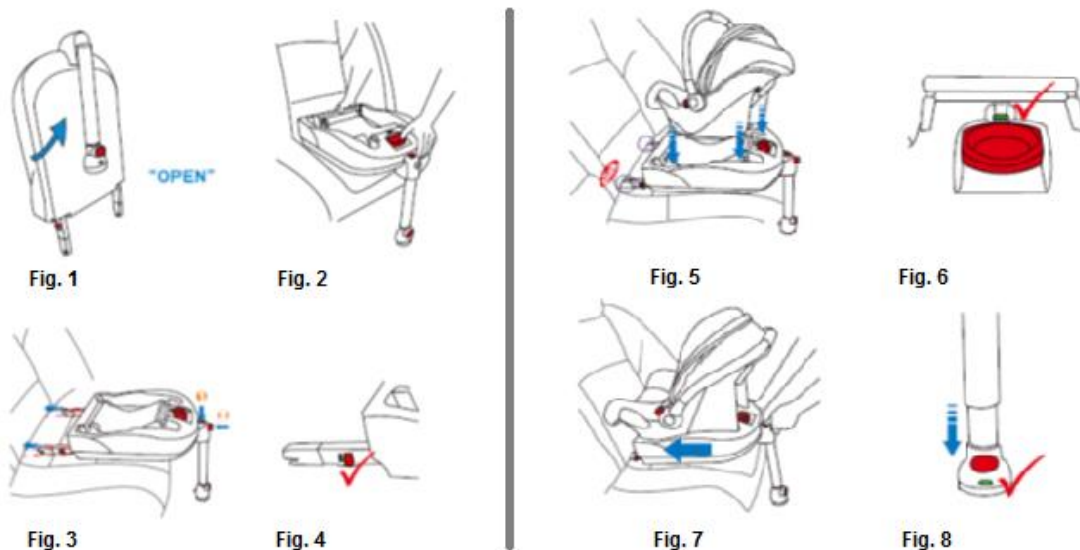

ISOFIX-MONTERINGSANVISNING

Vik ut ISOFIX-stödbenet

1. Placera basen i bilsätet.
2. Håll i knapp 1 först och sedan knapp 2, så ISOFIX-fästena fälls ut. Rikta basens fästen mot bilens motsvarande ISOFIX-fästen.
3. Tryck sedan in armarna tills "klick-klick" hörs (Fig. 3).
4. När fästena är korrekt installerade ändras indikatorn från röd till grön (Fig. 4). Om färgen inte ändras, gör om installationen.
5. Tryck ner babyskyddets stålstänger i basen så att alla fyra fästpunkter klickar i (Fig. 5).
6. När skalet sitter fast ändras indikatorfärgen (vid bocken i Fig. 6) från rött till grönt. Om den är röd, lossa babyskyddet och försök på nytt.
7. Tryck in knapp 1 och 2 samtidigt. Se till att babyskyddet trycks in mot bilsätets rygg (Fig 7).
8. Håll fast stödbenets knapp och justera höjden på stödbenet. Se till att det sitter mot golvet och att indikatorn visar grönt (Fig. 8).