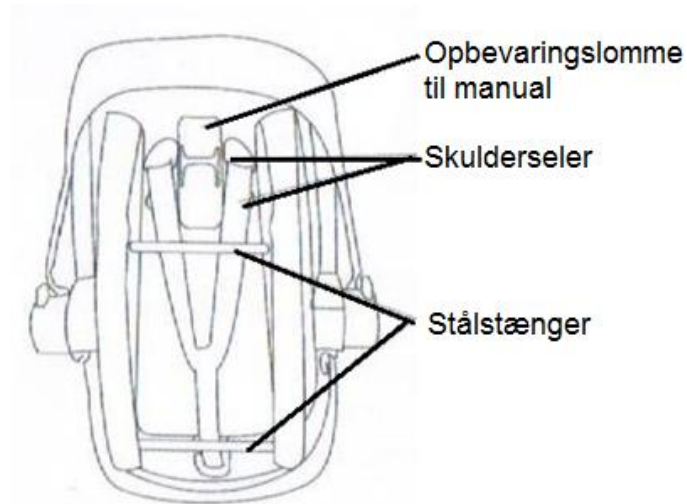

OVERSIGT

ISOFIX-MONTERING

Slå ISOFIX-benet ud

1. Placer basen på bilsædet
2. Hold knap 1 inde og derefter knap 2, så ISOFIX fæsterne er foldet ud. Ret basens ISOFIX-arm mod bilens beslag.
3. Skub basen ind i ISOFIX-beslagene indtil du hører et "klik" (Fig. 3).
4. Når basen er monteret korrekt, vil monteringsindikatoren vise grønt. Hvis den viser rødt, løsne da basen og installer igen. (Fig. 4)
5. Tryk autostolens stålstænger ned i basen, således at alle fire samlingspunkter klikker (Fig. 5).
6. Når autostolen er monteret korrekt vil indikatoren vise grønt. Hvis den viser rødt bør stolen løsnes og genmonteres. (Fig. 6)
7. Hold knap 1 og 2 nede på samme tid. Vær sikker på, at autostolen er trykket mod sædets ryglæn. (Fig. 7)
8. Juster installationsbenet, så det når helt ned til gulvet, og tjek at indikatoren viser grønt. (Fig.8)