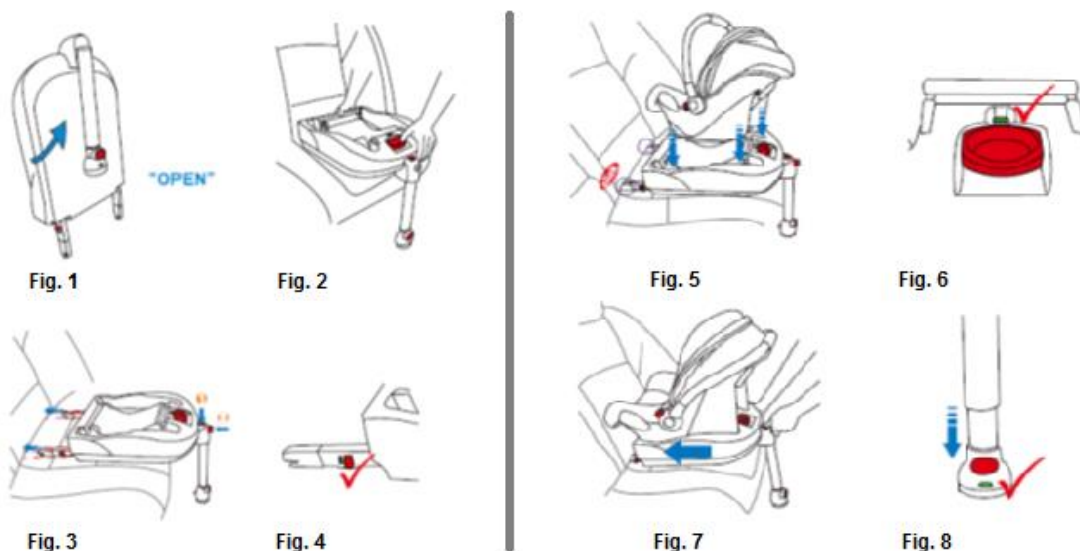

Takaistuin: Kyllä, molempien puolien takaistuimille sekä keskipaikalle.

Autotyyppi: Katso lopussa oleva autolista.

Huom! Myös jotkut muut istuimet autossa voivat olla sopivia tälle jalustalle, jos istuimissa on ISOFIX-järjestelmä. Katso tarkemmin auton ohjekirjasta, jossa sellaiset paikat on lueteltu.

SISÄLLYS

TURVALLISUUSOHJEET	3
JALUSTAN OSAT	4
ISOFIX-KIINNITYSOHJE	5
Taita ISOFIX-tukijalka auki	5
Turvakaukalon irrottaminen autosta	6
MAHDOLLISEN KOLARIN JÄLKEEN	6
AUTOLUETTELO.....	6-17

TURVALLISUUSOHJEET

JALUSTAN OSAT

ISOFIX-KIINNITYSOHJE

Taita ISOFIX-tukijalka auki

1. Aseta jalusta auton istuimelle.
2. Paina ensin kuvan 1 painiketta, jonka jälkeen paina kuvan 2 painiketta, jotta ISOFIX-kiinnikkeet tulevat esiin. Ohjaa jalustan kiinnikkeet kohti auton istuimen vastaavia ISOFIX-kiinnikkeitä.
3. Paina kiinnikkeitä toisiaan vasten, kunnes kuulet klikkauksen. (Kuva. 3).
4. Kun kiinnitys on asennettu oikein, väri-indikaattori muuttuu punaisesta vihreäksi. (Kuva. 4). Jos väri ei muutu, kiinnitä jalusta uudelleen paikoilleen.
5. Paina turvakaukalo kiinni jalustaan siten, että kaikki neljä kiinnitysjohtoa klikkaavat. (Kuva. 5).
6. Kun turvakaukalo on oikein paikoillaan, väri-indikaattori muuttuu punaisesta vihreäksi (kuva 6). Jos väri on punainen, irrota turvakaukalo ja kiinnitä se uudelleen.
7. Paina painikkeita 1 ja 2 samanaikaisesti. Tarkista, että turvakaukalo on painettuna Auton istuimen selkänöjää vasten (Kuva 7).
8. Pidä kiinni jalustan tukijalan säätönapista ja säädä tukijalan korkeutta. Tarkista, että tukijalka on lattiaa vasten ja että sen väri-indikaattori näyttää vihreää. (Kuva. 8).