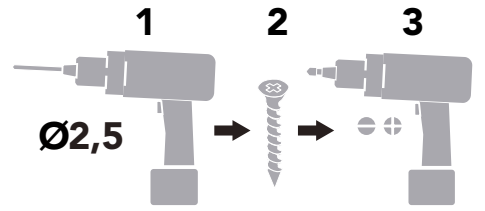

**1** **F**

**x = x**

**F**

**1** **G**

**1** **H**

**x**  
20x

**x = x**

**H**

1 I

1 J

2

**2** **A**

**2** **B**

**B**

**2** **C**

**z**  
**2x**

3

3 A

x4

ø6

Scan for terms  
and conditions

---

COLOR	EAN-CODE	ART. NO.
Blue	8717306725095	7850050
Red	8717306725125	7850050.RD
Yellow	8717306725163	7850050.GL
Apple green	8717306725101	7850050.AG
Green	8717306725118	7850050.GR