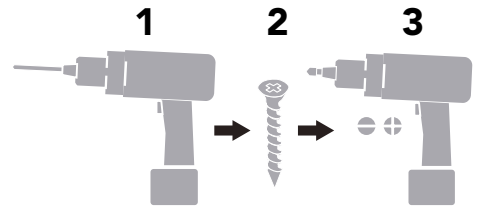

**1** **F**

**x = x**

**F**

**1** **G**

**1** **H**

**x**  
20x

**x = x**

**H**

1 I

1 J

2

**2** **A**

**2** **B**

**B**

**2** **C**

**z**  
**2x**

3

3 A

x4

ø6

Scan for terms  
and conditions

---

COLOR	EAN-CODE	ART. NO.
Blue	8717306725095	7850050
Red	8717306725125	7850050.RD
Yellow	8717306725163	7850050.GL
Apple green	8717306725101	7850050.AG
Green	8717306725118	7850050.GR