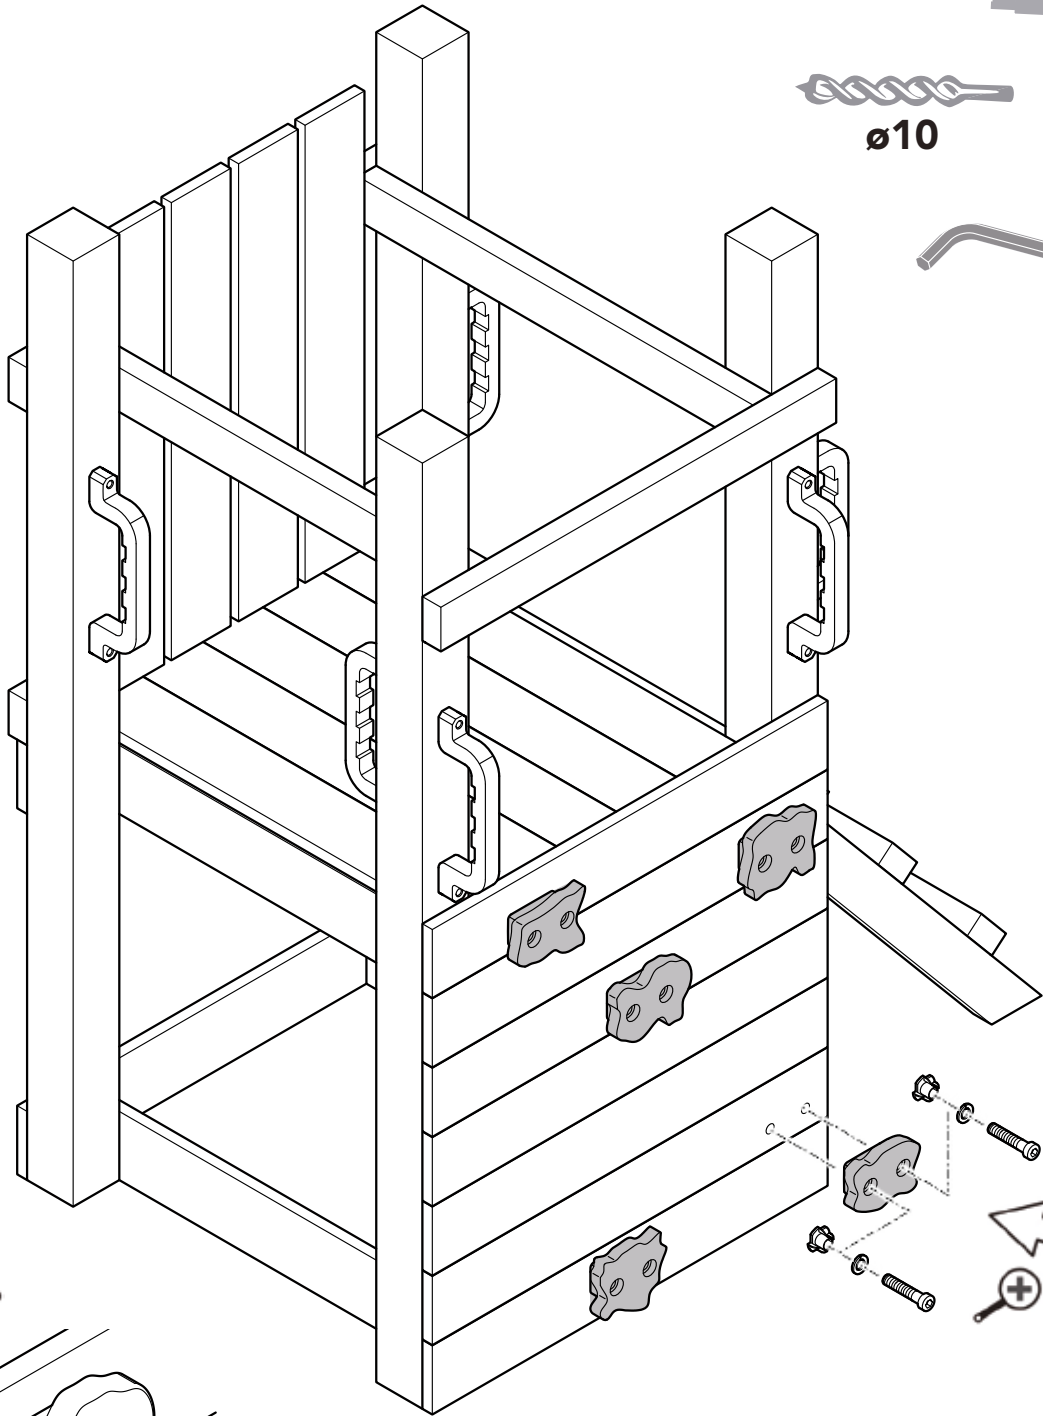

1 I

1 J

2

**2** **A**

**2** **B**

**B**

**2** **C**

**z**  
**2x**

3

3 A

x4

ø6

Scan for terms  
and conditions

---

COLOR	EAN-CODE	ART. NO.
Blue	8717306725095	7850050
Red	8717306725125	7850050.RD
Yellow	8717306725163	7850050.GL
Apple green	8717306725101	7850050.AG
Green	8717306725118	7850050.GR