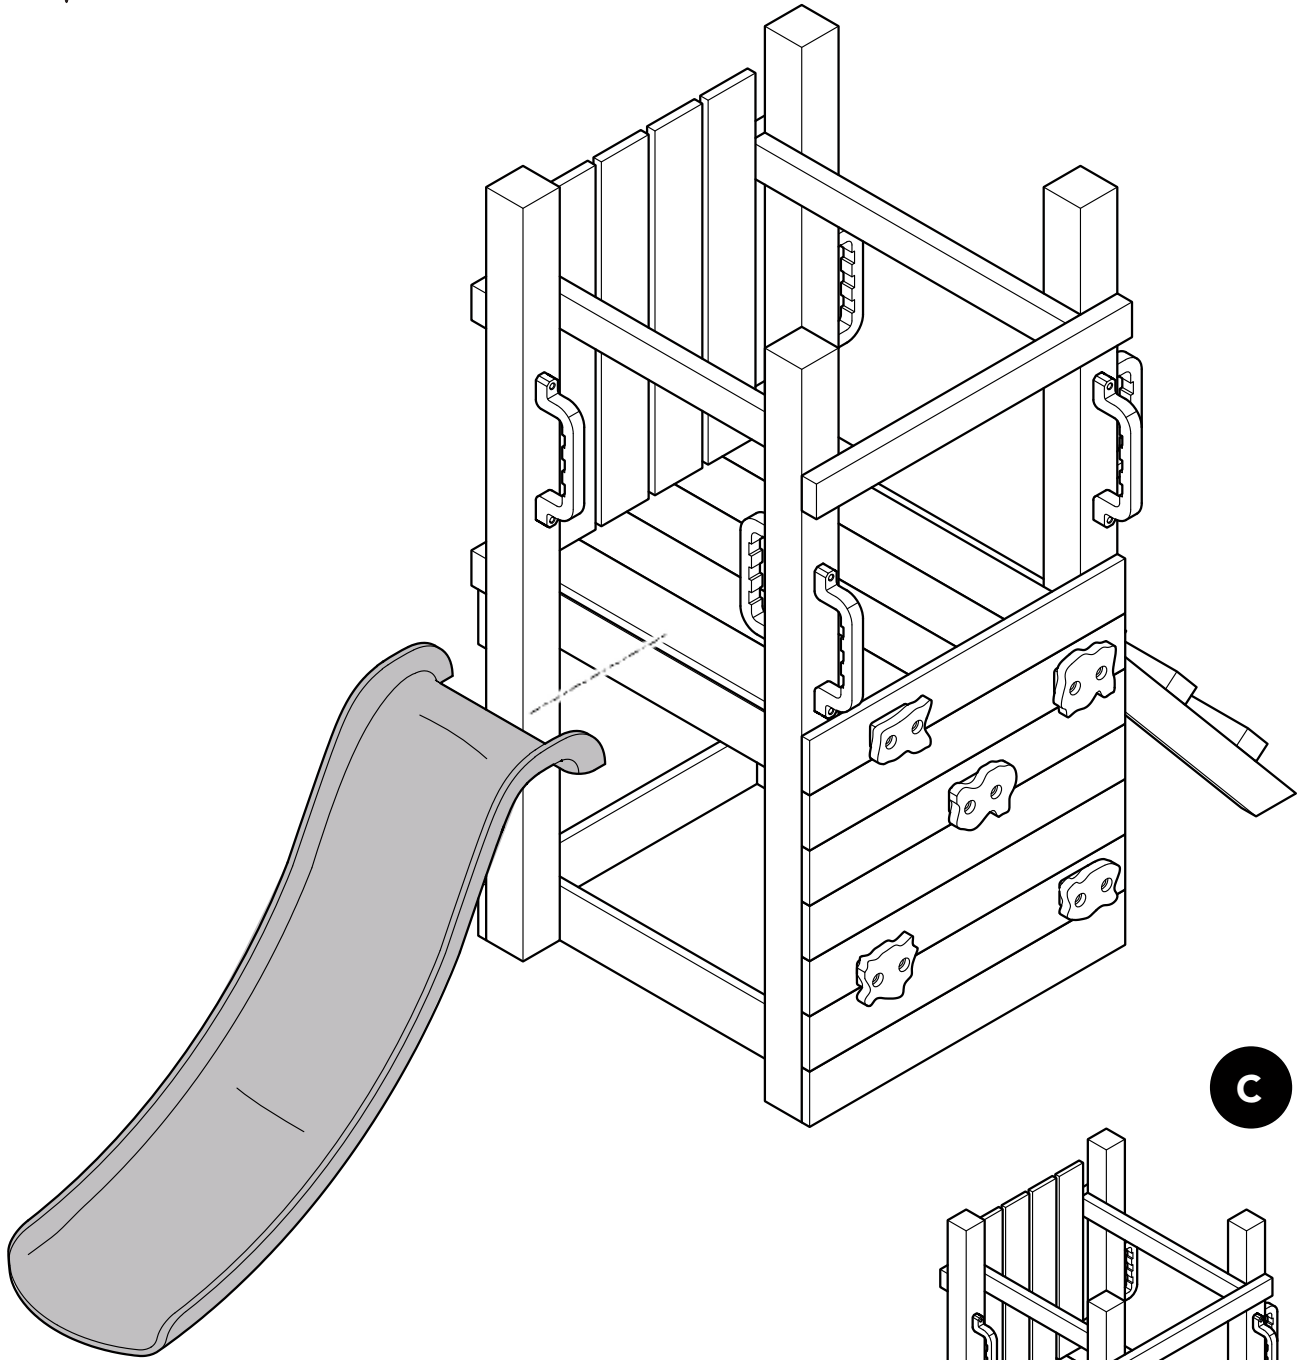

1 I

1 J

2

**2** **A**

**2** **B**

**B**

**2** **C**

**z**  
**2x**

3

3 A

x4

ø6

Scan for terms  
and conditions

---

COLOR	EAN-CODE	ART. NO.
Blue	8717306725095	7850050
Red	8717306725125	7850050.RD
Yellow	8717306725163	7850050.GL
Apple green	8717306725101	7850050.AG
Green	8717306725118	7850050.GR