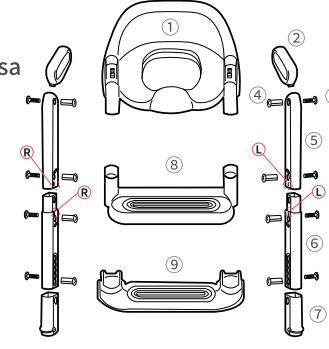

Säädettävä askelma:

ASENNUS

1. Aseta sivun alaosa pohjalevyn asennusaukkoon ja paina voimakkaasti. Osa naksahtaa kiinnittymisen merkiksi.
2. Aseta sivun keskiosa alaosaan asennusaukkoon ja kiinnitä tiukasti kierrekannan ja ruuvien avulla.
3. Aseta askelma sivun keskiosaan molemmin puolin ja kiinnitä tiukasti kierrekannan ja ruuvien avulla.
4. Aseta sivun yläosa askelman asennusaukkoon ja kiinnitä tiukasti kierrekannan ja ruuvien avulla.
5. Aseta kahvat istuinrengaskaaseen asennusreiät renkaan vasemmalle puolelle ja paina voimakkaasti. Osa naksahtaa kiinnittymisen merkiksi.

09

Beemoo

FI

Huomioi:

- Huomaa [L][R]-merkintä pohjalevyssä ja asenna se oikeinpäin.
- Vain aikuinen saa koota tuotteen. Käytä tätä tuotetta vain aikuisten valvonnassa.

VAROITUKSET

VAROITUS: Tämä tuote on tarkoitettu 2–7-vuotiaiden lasten käyttöön.

VAROITUS: TUKEHTUMISVAARA: Tukehtumisvaaran välttämiseksi varmista, että pienet osat ja muovipussit säilytetään lasten ulottumattomissa.

VAROITUS: Pidä tuote poissa avotulesta tai tulenlähteistä.

VAROITUS: Varmista ennen jokaista käyttökertaa, että tuote on asetettu oikein wc-istuihin päälle.

VAROITUS: Tarkista tuote säännöllisesti löystyneiden tai puuttuvien kiinnikkeiden ja vaurioiden varalta. Jos jokin osa on vaurioitunut, vaihda se tarvittaessa uuteen. Käytä tätä käyttöopasta apunasi hankkiessasi varaosia.

VAROITUS: Tämän tuotteen sallittu enimmäiskuormitus on 50 kg.

VAROITUS: Vain aikuinen saa koota tuotteen.

VAROITUS: Käytä tätä tuotetta vain aikuisten valvonnassa.

10

Beemoo

DE