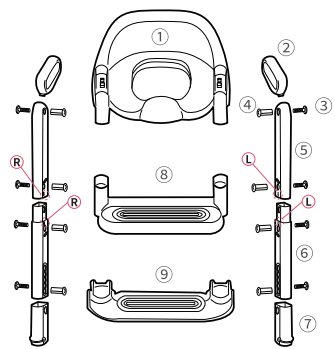

ACCESSORIES

- ① Seat ring
- ② Handles
- ③ Screw
- ④ Screw cap
- ⑤ Upper support
- ⑥ Middle support
- ⑦ Lower support
- ⑧ Step plate
- ⑨ Bottom plate

Adjustable step plate:

INSTALLATION

01

Beemoo

UK

Kindly Note:

- Note the [L][R] mark in the bottom plate and install it correctly.
- Adult assembly required. Please use under adult supervisor.

WARNINGS

WARNING: This product is only intended for use by children aged 2 to 7 years.

WARNING: CHOKING HAZARD: To prevent the risk of choking, ensure that small parts and plastic bags are securely packed away and out of reach.

WARNING: Keep the product away from open flames or sources of fire.

WARNING: Before use, ensure that the product is securely and correctly placed on the adult toilet.

WARNING: Periodically inspect the product for any loose or missing screw caps and check the condition of all components. If any parts are damaged, replace them as necessary. Refer to the manual for detailed instructions.

WARNING: The maximum load capacity of this product is 50 kg.

WARNING: Adult assembly is necessary.

WARNING: Always use this product under adult supervision.

02

SE

TILLBEHÖR

- ① Sittring
- ② Handtag
- ③ Skruv
- ④ Skruvkork
- ⑤ Övre stöd
- ⑥ Medelstöd
- ⑦ Lägre stöd
- ⑧ Stegplatta
- ⑨ Bottenplatta