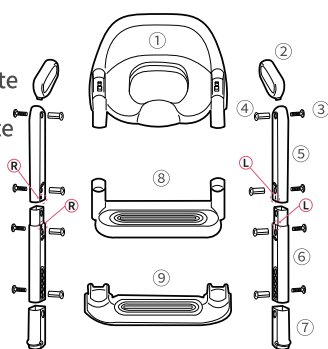

Justerbar trinplade:

MONTERING

1. Sæt den nederste støtte ind i monteringsåbningen på bundpladen og tryk hårdt ned. Tryk indtil du hører en tydelig lyd, der indikerer, at monteringen er komplet.
2. Indsæt den midterste støtte i monteringsåbningen på den nederste støtte, indsæt derefter skruelåget i dets forbindelseshul og stram til.
3. Justér pedalen med den midterste støtte på begge sider og sæt den fast, indsæt derefter skruelåget i dets forbindelseshul og stram til.
4. Sæt den øverste støtte fast i monteringsåbningen på begge sider af pedalen, og indsæt derefter skruelåget i dets forbindelseshul og stram til.
5. Justér håndtagene med monteringshullet på venstre side af toilet kroppen, og tryk hårdt ned. Tryk indtil du hører en tydelig lyd, der indikerer, at monteringen er komplet.

07

Beemoo

DK

OBS:

- Bemærk [L][R]mærket i bundpladen og monter det korrekt.
- Skal monteres af en voksen. Må kun bruges under opsyn af en voksen.

ADVARSLER

ADVARSEL: Dette produkt er kun beregnet til brug af børn i alderen 2 til 7 år.

ADVARSEL: KVÆLNINGSFARE: For at undgå kvælningsrisiko skal du sørge for, at små dele og plastikposer er forsvarligt fjernet og uden for børns rækkevidde.

ADVARSEL: Hold produktet væk fra åben ild og andre brandkilder.

ADVARSEL: Før brug skal du sikre dig, at produktet er sikkert og korrekt placeret på voksentoaletten.

ADVARSEL: Kontrollér jævnligt produktet for løse, beskadigede eller manglende dele. Hvis nogle dele er beskadigede, skal de udskiftes efter behov. Brug denne vejledning for detaljerede instruktioner.

ADVARSEL: Den maksimale vægtbelastning for dette produkt er 50 kg.

ADVARSEL: Skal monteres af en voksen.

ADVARSEL: Brug altid dette produkt under opsyn af en voksen.

08

FI

OSAT

- ① Istuinrengas
- ② Kahvat
- ③ Kahvat
- ④ Kierrekanta
- ⑤ Sivun yläosa
- ⑥ Sivun keskiosa
- ⑦ Sivun alaosa
- ⑧ Askelma
- ⑨ Pohjalevy