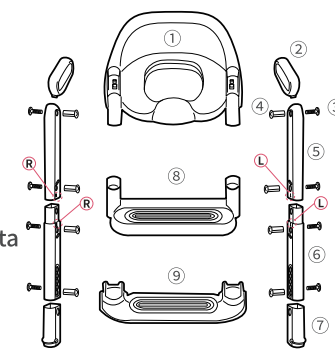

Justerbar stegplatta:

MONTERING

1. Sätt in det nedre stödet i bottenplattans monteringsspår och tryck ner hårt. När spännets ljud hörs är installationen klar.
2. Sätt in det mittersta stödet i monteringshållet på det nedre stödet, sätt sedan in skruvlocket i dess anslutningshål och dra åt.
3. Rikta in pedalen med mittstödet på båda sidor och sätt in den, sätt sedan in skruvlocket i dess anslutningshål och dra åt.
4. Sätt in det övre stödet i installationsöppningen på båda sidor av pedalen, och sätt sedan in skruvlocket i dess anslutningshål och dra åt.
5. Rikta in handtagen med installationshållet på toalettens vänstra sida och tryck ner hårt. När spännets ljud hörs är installationen klar.

03

Beemoo

SE

6. Rikta slutligen in monteringsöppningen i botten av handtaget på toalettens med det övre stödet, sätt sedan in skruvlocket i dess anslutningshål och dra åt.

Vänligen notera:

- Notera markeringen [L][R] på bottenplattan och installera den korrekt.
- Produkten måste monteras av en vuxen. Använd endast under tillsyn av vuxen.

VARNINGAR

VARNING: Denna produkt är endast avsedd för användning av barn mellan 2 till 7 år.

VARNING: KVÄVNINGSRISK: För att förhindra risk för kvävning, se till att små delar och plastpåsar är säkert undanpackade och utom räckhåll.

VARNING: Håll produkten borta från öppen låga eller eldkällor.

VARNING: Före användning, se till att produkten är säkert och korrekt placerad på vuxentoaletten.

VARNING: Inspektera produkten regelbundet för lösa eller saknade skruvlock och kontrollera alla komponenters skick. Om några delar är skadade, byt ut dem vid behov. Se manualen för detaljerade instruktioner.

VARNING: Den maximala lastkapaciteten för denna produkt är 50 kg.

VARNING: Vuxenmontering är nödvändig.

VARNING: Använd alltid denna produkt under uppsikt av vuxna.

04

NO

TILBEHØR

- ① Setering
- ② Håndtak
- ③ Skruer
- ④ Skruerhette
- ⑤ Øvre støtte
- ⑥ Midtre støtte
- ⑦ Nedre støtte
- ⑧ Trinplade
- ⑨ Bunnplade