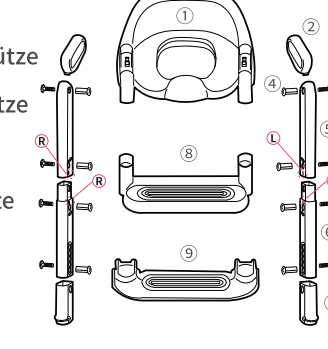

ZUBEHÖR

Verstellbare Trittplatte:

MONTAGE

1. Setzen Sie die untere Stütze in den Installationschlitz der Bodenplatte ein und drücken Sie sie fest nach unten. Wenn das Klickgeräusch zu hören ist, ist die Installation abgeschlossen.
2. Setzen Sie die mittlere Stütze in den Installationschlitz der unteren Stütze ein, stecken Sie dann die Schraubkappe in ihr Verbindungsloch und ziehen Sie sie fest.
3. Richten Sie die Trittplatte auf beiden Seiten an der Mittelstütze aus und setzen Sie sie ein. Setzen Sie dann den Schraubverschluss in sein Verbindungsloch ein und ziehen Sie ihn fest.
4. Setzen Sie die obere Stütze in den Installationschlitz auf beiden Seiten der Trittplatte ein, setzen Sie dann den Schraubverschluss in das Verbindungsloch ein und ziehen Sie ihn fest.
5. Richten Sie die Griffe mit dem Installationsloch auf der linken Seite des Toilettenkörpers aus und drücken Sie sie fest nach unten. Wenn das Klickgeräusch zu hören ist, ist die Installation abgeschlossen.

11

Beemoo

DE

Bitte beachten Sie:

- Beachten Sie die Markierung „L“ und „R“ in der Bodenplatte und installieren Sie sie korrekt.
- Montage durch einen Erwachsenen erforderlich. Nur unter Aufsicht eines Erwachsenen benutzen.

WARNHINWEISE

ACHTUNG: Dieses Produkt ist nur für die Verwendung durch Kinder im Alter von 2 bis 7 Jahren bestimmt.

ACHTUNG: ERSTICKUNGSGEFAHR: Um Erstickengefahr vorzubeugen, achten Sie darauf, dass Kleinteile und Plastiktüten sicher und außer Reichweite aufbewahrt werden.

ACHTUNG: Halten Sie das Produkt von offenen Flammen oder Feuerquellen fern.

ACHTUNG: Stellen Sie vor der Verwendung sicher, dass das Produkt sicher und richtig auf der Erwachsenentoilette platziert ist.

ACHTUNG: Überprüfen Sie das Produkt regelmäßig auf lose oder fehlende Schraubverschlüsse und prüfen Sie den Zustand aller Komponenten. Wenn Teile beschädigt sind, ersetzen Sie sie bei Bedarf. Detaillierte Anweisungen finden Sie im Handbuch.

ACHTUNG: Die maximale Tragfähigkeit dieses Produkts beträgt 50 kg.

ACHTUNG: Montage durch einen Erwachsenen erforderlich.

ACHTUNG: Benutzen Sie dieses Produkt immer unter Aufsicht eines Erwachsenen.

12

Beemoo CARE

UK

SE

NO

DK

FI

DE