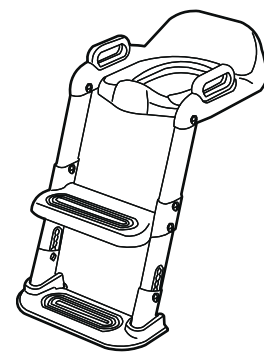

Beemoo CARE

Assist Toilet Seat with Ladder