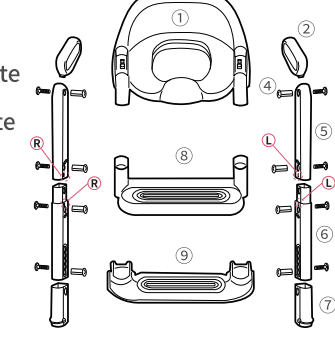

Justerbar trinplade:

MONTERING

1. Sett den nedre støtten inn i monteringsporet på bunnplaten og trykk hardt ned. Når spennelyden høres, er installasjonen fullført.
2. Sett den midtre støtten inn i installasjonsporet på den nedre støtten, sett deretter skruerhetten inn i tilkoblingshullet og stram til.
3. Juster trinplaten med midtstøtten på begge sider og sett den inn, sett deretter skruerhetten inn i tilkoblingshullet og stram til.
4. Sett den øvre støtten inn i installasjonsporet på begge sider av trinplaten, og sett deretter skruerhetten inn i tilkoblingshullet og stram til.
5. Rett inn håndtakene med installasjonshullet på venstre side av toalett kroppen og trykk hardt ned. Når spennelyden høres, er installasjonen fullført.

05

Beemoo

NO

MERK:

- Legg merke til [L][R] merket på bunnplaten og installer den riktig.
- Skal monteres av en voksen. Skal bare brukes under tilsyn av en voksen.

ADVARSLER

ADVARSEL: Dette produktet er kun beregnet for bruk av barn i alderen 2 til 7 år.

ADVARSEL: KVELNINGSFARE: For å unngå fare for kvelning, sørg for at små deler og plastposer er forsvarlig pakket bort og utenfor rekkevidde.

ADVARSEL: Hold produktet unna åpen ild eller brannkilder.

ADVARSEL: Før bruk, sørg for at produktet er sikkert og riktig plassert på voksentoaletten.

ADVARSEL: Inspiser produktet med jevne mellomrom for løse eller manglende skruerhetter og kontroller tilstanden til alle komponentene. Hvis noen deler er skadet, skift dem ut etter behov. Se håndboken for detaljerte instruksjoner.

ADVARSEL: Maksimal lastekapasitet for dette produktet er 50 kg.

ADVARSEL: Voksenmontering er nødvendig.

ADVARSEL: Bruk alltid dette produktet under tilsyn av en voksen.

06

DK

DELE

- ① Sædering
- ② Håndtag
- ③ Skruer
- ④ Skruelåg
- ⑤ Øverste støtte
- ⑥ Midterste støtte
- ⑦ Nederste støtte
- ⑧ Trinplade
- ⑨ Bundplade